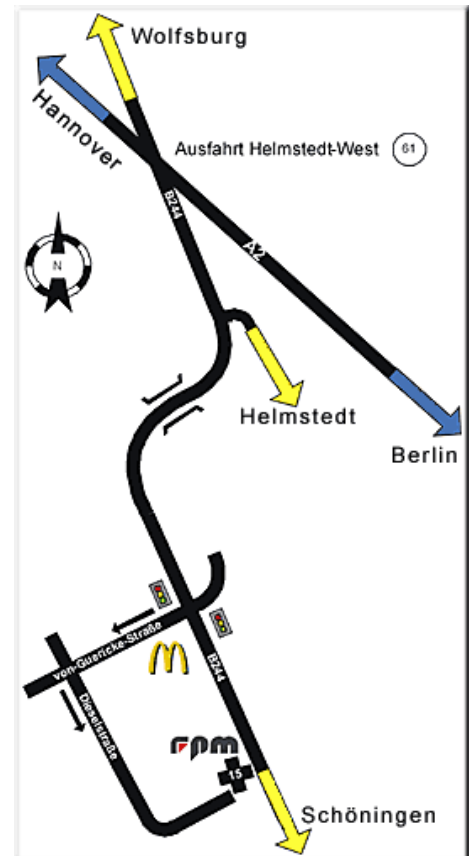

So erreichen Sie uns:

rpm in Helmstedt

Die Stadt Helmstedt liegt an der Autobahn A2 zwischen Magdeburg und Braunschweig. Sie verlassen die A2 mit der **Abfahrt Helmstedt-West**.

- Aus Richtung Hannover/Braunschweig/Wolfsburg fahrend, kommen Sie am Ende der Abfahrt an eine Landstrasse. Dort münden Sie rechts in die **B 244 in Richtung Schöningen**.
- Aus Richtung Berlin/Magdeburg fahrend, biegen Sie am Ende der Ausfahrt nach rechts ab. Sie unterqueren die A2 und folgen der **B 244 in Richtung Schöningen**.

Die B 244 zieht sich über ca. 2,5 km. Ihrem Verlauf folgen Sie bis zur **1. Ampelkreuzung**. An der Ampel biegen Sie rechts in das Gewerbegebiet ab auf die **von-Guericke-Straße**.

Biegen Sie in die nächste Straße links **Dieselstraße** ab.

Sie folgen dem Straßenverlauf ca. 600 m bis zum Ende einer **Linkskurve**, dort finden Sie die rpm.

Hotelunterkunft in Helmstedt

Wir empfehlen die Übernachtung im Best Western Hotel in Helmstedt, Chardstrasse 2. Unter dem Stichwort „rpm“ erhalten Sie besondere Konditionen.