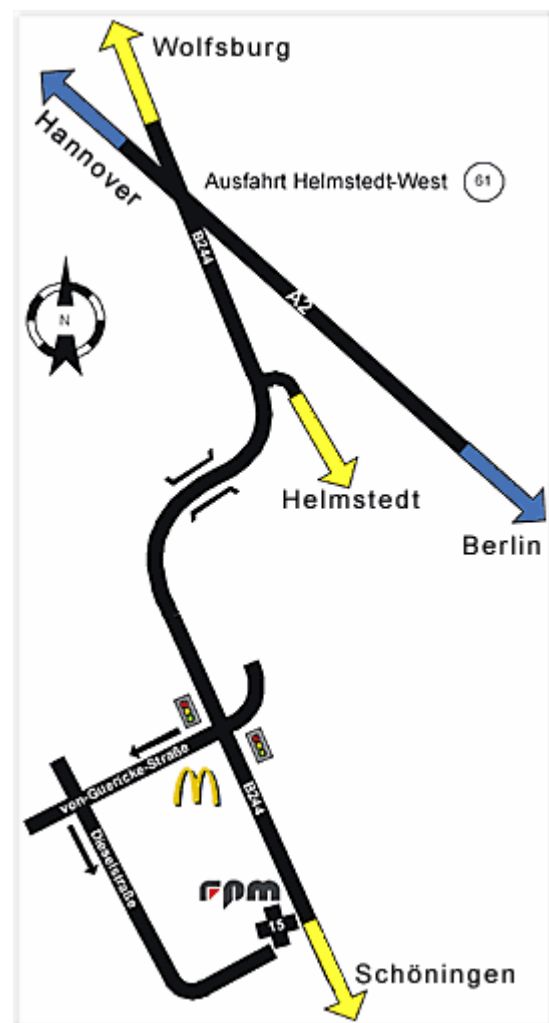

So erreichen Sie uns!

Die Stadt Helmstedt (HE) liegt an der Autobahn 2 (BAB 2) zwischen Braunschweig (BS) und Magdeburg (MD).

- **Aus der Richtung Hannover/Braunschweig/Wolfsburg** fahrend, verlassen sie an der **Ausfahrt HE-West** die A2 und kommen am Ende der Ausfahrt an eine Landstraße, die **B 244**. **Hier biegen Sie rechts ab.**

- **Aus der Richtung Berlin/Magdeburg** fahrend, verlassen sie an der **Ausfahrt HE-West** die A2 und kommen am Ende der Ausfahrt an eine Landstraße, die **B 244**. **Hier Sie biegen rechts ab** und unterqueren die A2.

Nun folgen Sie wie in der Skizze beschrieben **ca. 2,5 KM** dem Straßenverlauf bis zur Kreuzung bei **Mc Donald's** und **biegen rechts** in die **von-Guericke-Straße** ein. Die nächste Straße nach ATU **links ab in die Dieselstraße**; die fahren Sie weiter durch bis zum Wendehammer und dann geradeaus auf das Firmengelände zu den beiden Besucherparkplätzen rechts schräg vor dem Firmengebäude.

Hotelunterkunft:

Wir empfehlen die Übernachtung im Holiday Inn Garden Court in Helmstedt, Chardtstr. 2. Unter dem Stichwort „rpm“ erhalten Sie besondere Konditionen.

Wir wünschen Ihnen eine angenehme Reise!